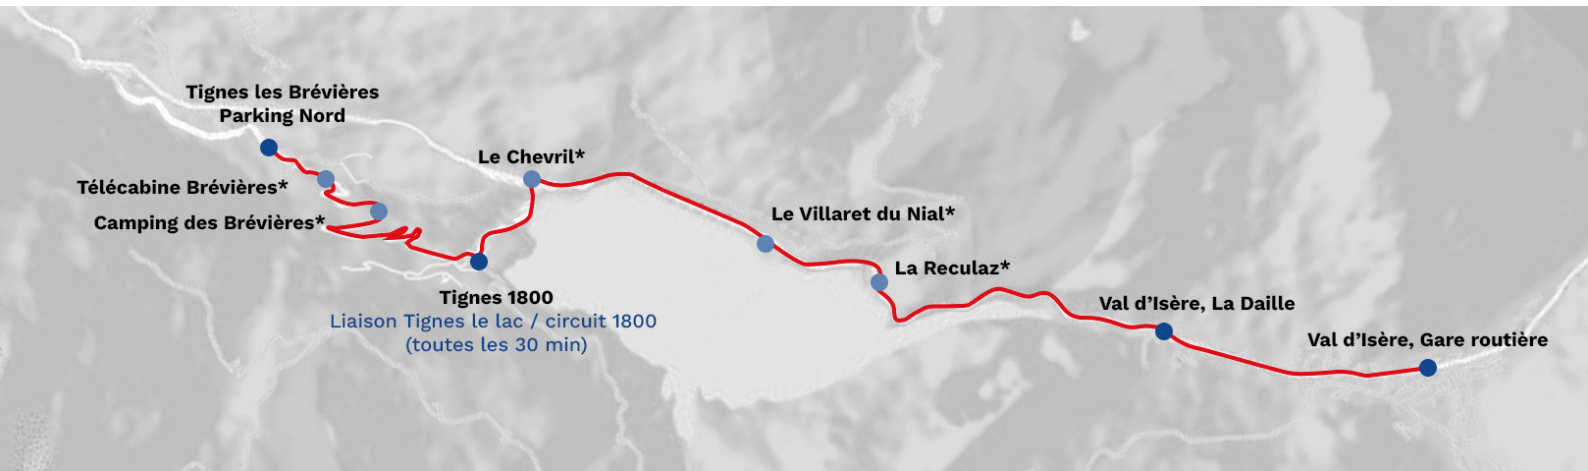

# TIGNES – VAL D'ISÈRE

## NAVETTE GRATUITE 7j/7

du 1<sup>er</sup> juillet au 03 septembre 2023

### TIGNES -> VAL D'ISÈRE

Tignes les Brévières	08:00	09:30	11:00	14:00	15:30	17:00	18:30
Tignes 1800	08:10	09:40	11:10	14:10	15:40	17:10	18:40
Val d'Isère, La Daille	08:25	09:55	11:25	14:25	15:55	17:25	18:55
Val d'Isère, Gare routière	08:30	10:00	11:30	14:30	16:00	17:30	19:00

### VAL D'ISÈRE -> TIGNES

Val d'Isère, Gare routière	08:45	10:15	11:45	14:45	16:15	17:45	19:20
Val d'Isère, La Daille	08:48	10:18	11:48	14:48	16:18	17:48	19:23
Tignes 1800	09:05	10:35	12:05	15:05	16:35	18:05	19:40
Tignes les Brévières	09:15	10:45	12:15	15:15	16:45	18:15	19:50