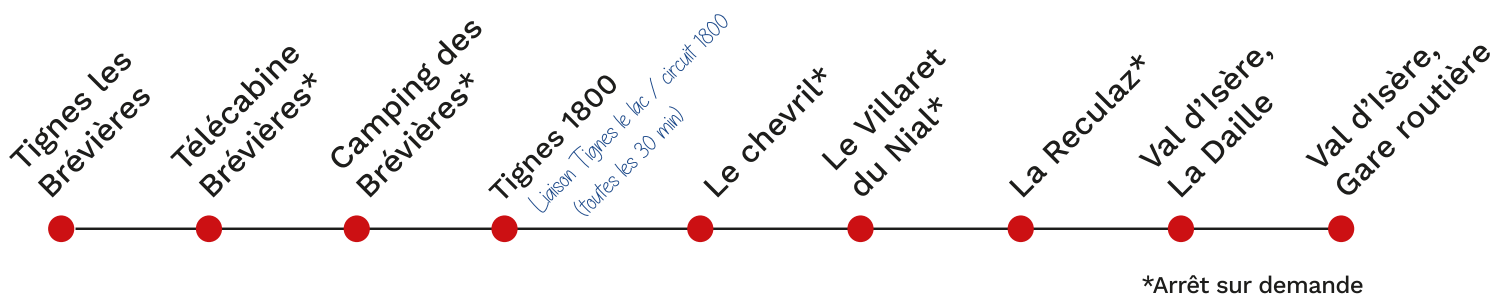

# TIGNES – VAL D'ISÈRE

## NAVETTE GRATUITE 7j/7

du 1<sup>er</sup> juillet au 03 septembre 2023

### TIGNES -> VAL D'ISÈRE

Tignes les Brévières	08:00	09:30	11:00	14:00	15:30	17:00	18:30
Tignes 1800	08:10	09:40	11:10	14:10	15:40	17:10	18:40
Val d'Isère, La Daille	08:25	09:55	11:25	14:25	15:55	17:25	18:55
Val d'Isère, Gare routière	08:30	10:00	11:30	14:30	16:00	17:30	19:00